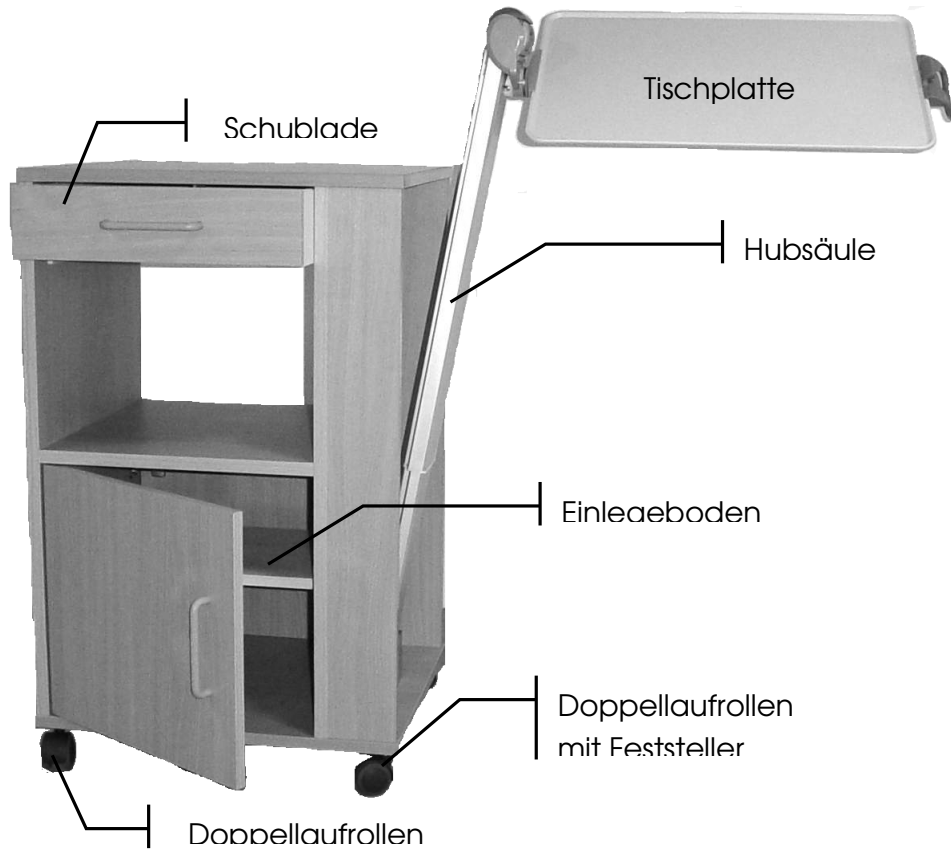

BURMEIER

Gebrauchsanweisung

Nachttisch

Arminius

Modellnummer
61.1612.33

Type
179203

Stand: 24.11.2005

180012