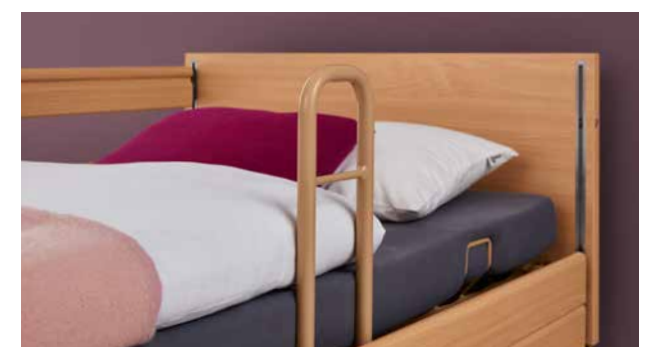

Aufstehhilfe für: Allura-II-Serie, Arminia III, Dali II, Dali-Low Entry, Economic II, Westfalia IV