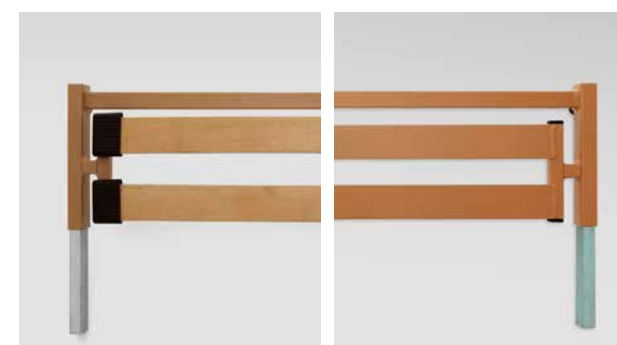

Kojenbrett (links) und Schaumlederbezug (rechts) für Regia, Inovia und Inovia 100

Links: aufsteckbarer Seitensicherungsholm für: Arminia III, Dali II, Economic II, Gigant
Rechts: drehbarer Handlauf für: Arminia III, Dali II, Economic II

Komfortliegefläche für Inovia, Inovia 100 und Regia

Serviertablett zum Auflegen auf die angestellten Seitensicherungen (auch bei 100 cm Liegefläche) für: Allura II 100, Arminia III, Dali II, Dali-Low Entry, Economic II, Inovia und Inovia 100, Westfalia IV, Westfalia-Klassik

Leselampe, mit einer Klaue am Aufrichter befestigt (links) oder in bestehende Aufrichtershülse integriert (rechts), erhältlich für alle Modelle

Bettverlängerung 20 cm mit Federholzleisten oder Metallstreben für die fußseitige Montage für: Arminia III, Dali II, Economic II, Westfalia IV, Westfalia-Klassik

Wandabweisrolle inkl. Halterung: links für Regia, rechts für Westfalia IV, Westfalia-Klassik (Ø=60 mm oder Ø=100 mm)

Bettverlängerung 20 cm mit Metallstreben für fußseitige Montage für: Allura-II-Serie, Lippe 120/140, Inovia-Serie (TSG: 27 cm) und Regia (TSG: 27 cm)